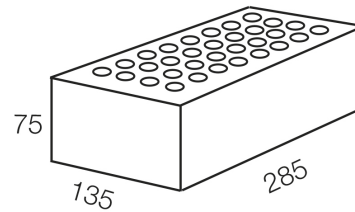

Mittakuvat

Julkisivutiilet ja yhteensopivat tiililaatat

MRT75 285x85x75 mm

RT75 285x135x75 mm

MTL75 285x75x45 mm

MTL75 ulkokulma 285/85x75
MTL75 yläkulma 285x85/75

MTL75 ulkokulma 285/135x75
MTL75 yläkulma 285/135x75