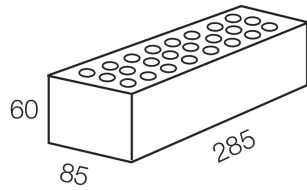

# Mittakuvat

## Julkisivutiilet ja yhteensopivat tiililaatat

MRT60 285x85x60 mm

RT60 285x135x60 mm

MTL60 285x60x45 mm

MTL60 ulkokulma 285/85x60  
MTL60 yläkulma 285x85/60

MTL60 ulkokulma 285/135x60  
MTL60 yläkulma 285/135x60