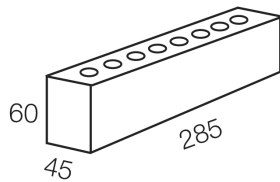

# Mittakuvat

## Julkisivutiilet ja yhteensopivat tiililaatat

MRT60 285x85x60 mm

RT60 285x135x60 mm

MTL60 285x60x45 mm

MTL60 ulkokulma 285/85x60  
MTL60 yläkulma 285x85/60

MTL60 ulkokulma 285/135x60  
MTL60 yläkulma 285/135x60