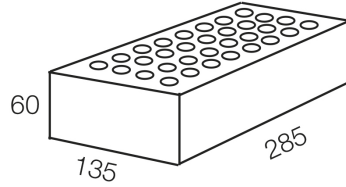

# Mittakuvat

## Julkisivutiilet ja yhteensopivat tiililaatat

MRT60 285x85x60 mm

RT60 285x135x60 mm

MTL60 285x60x45 mm

MTL60 ulkokulma 285/85x60  
MTL60 yläkulma 285x85/60

MTL60 ulkokulma 285/135x60  
MTL60 yläkulma 285/135x60