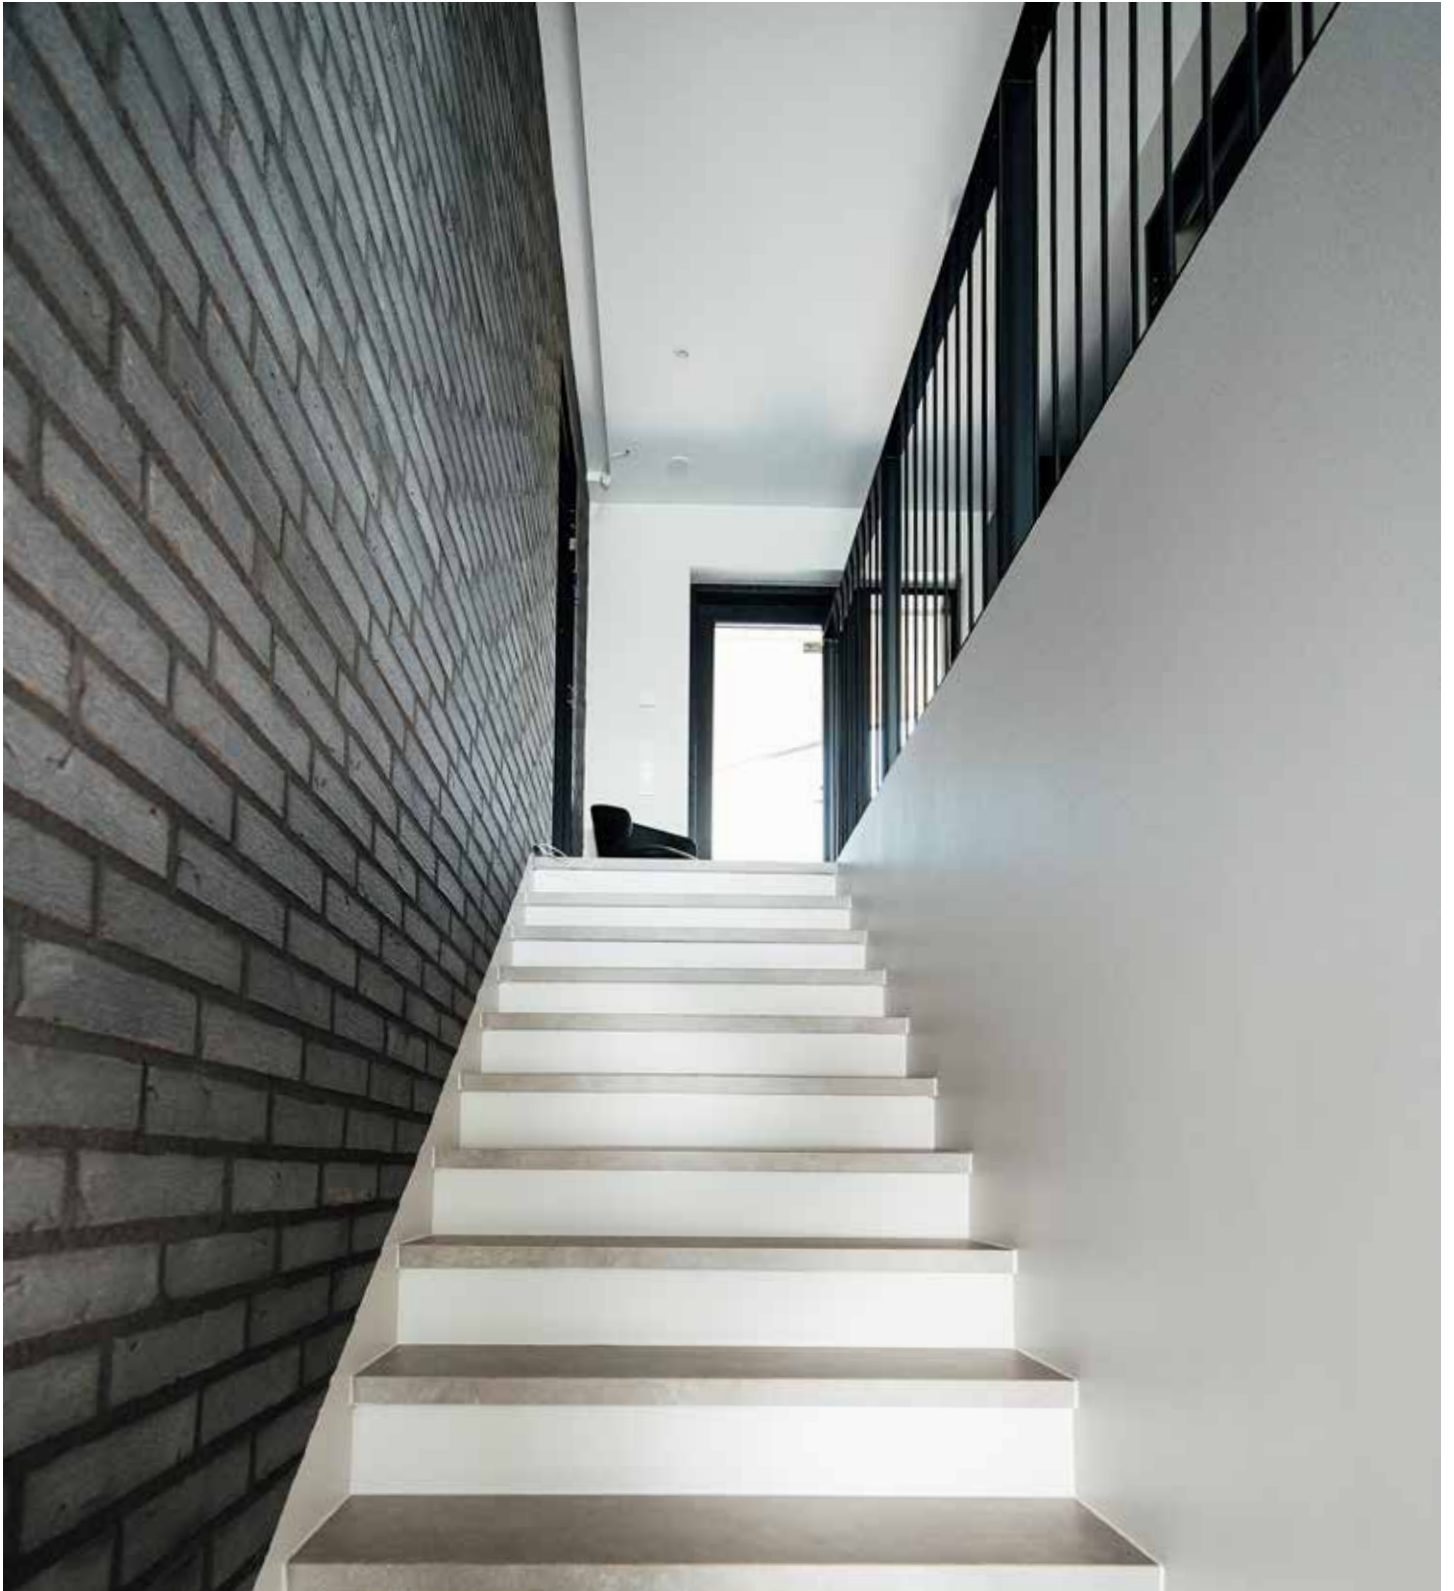

Wienerberger

RTV-YHTYMÄ OY

novart