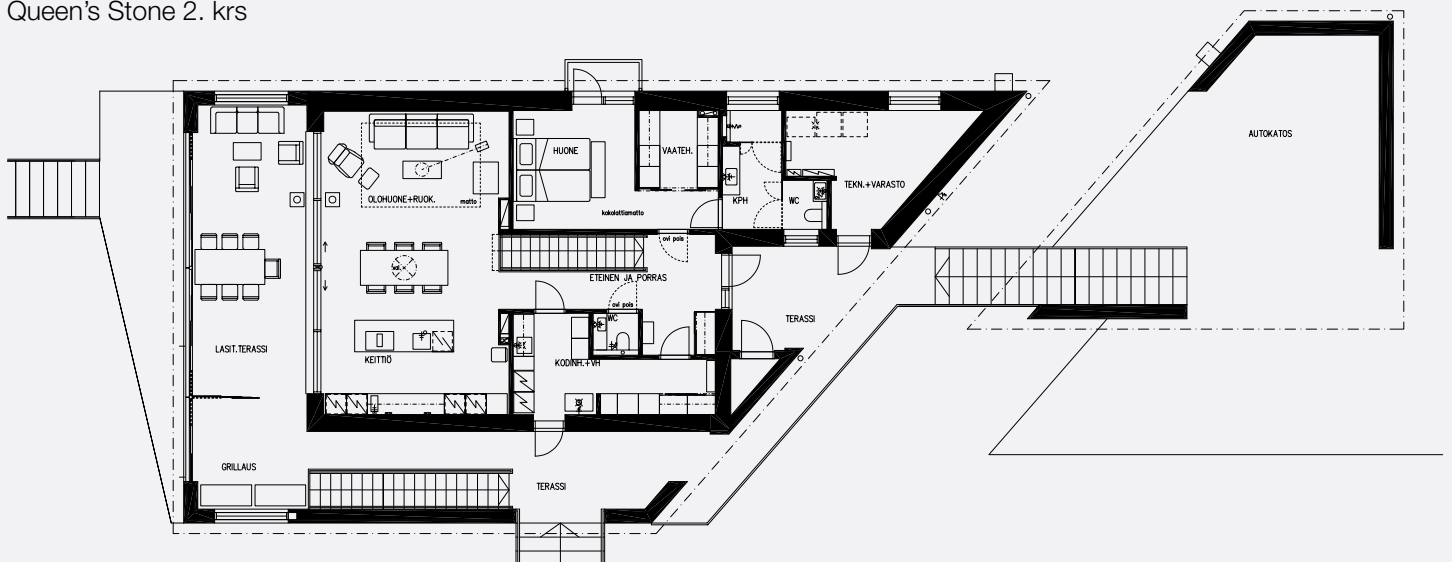

Queen's Stone 2. krs